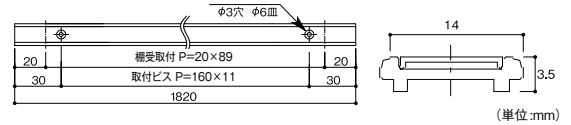

サヌキ フラッシュ棚柱

商品コード	品番	色	価格
119-0111	LA-502	ホワイト	1個 オープン価格
119-0112	LA-503	ナチュラルブラウン	
119-0110	LA-501	ブラック	

●材質: アルミ押し出し材、硬質塩化ビニル ●サイズ: 1820mm ●取付けねじ穴数: 12個