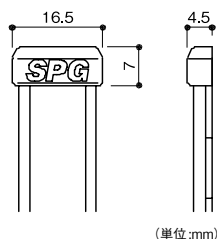

ご利用方法

エンドキャップ

■棚柱に差し込むだけ。

(単位:mm)

ホワイト

ナチュラルブラウン

ブラック

サヌキ フラッシュ棚柱 エンドキャップ