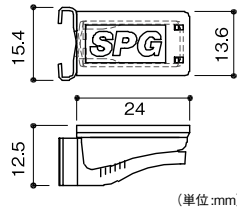

●材質: アルミ押し出し材、硬質塩化ビニル ●サイズ: 1820mm ●取付けねじ穴数: 12個

棚受

■ラバー付きで滑りにくく、ガラス棚などにも最適。
■ワンタッチ式でスピーディーに棚板の高さ調整が可能。

(単位:mm)

ホワイト

ナチュラルブラウン

ブラック

サヌキ フラッシュ棚柱 棚受