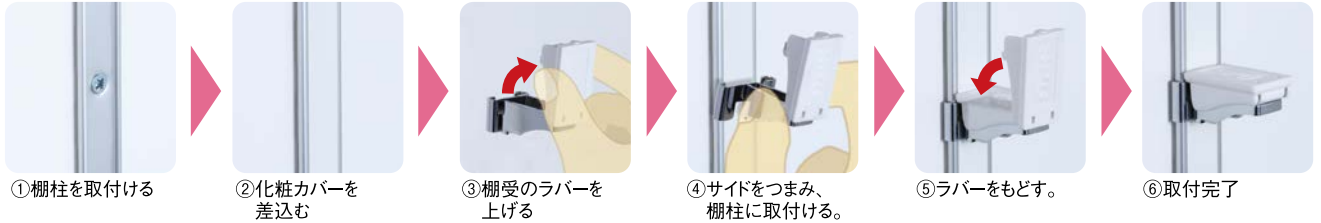

フラッシュ棚柱

シンプルを極めた
美しいデザイン。

ロック機構を備えた
ワンタッチ式棚受

棚柱で成しえなかった
先進のスタイル

■従来の棚柱は正面に棚受け取付穴が有り、構造体として主張していましたが、取付け位置を両サイドにすることによって正面をフラット化し、壁面と一体化します。

材質
アルミ

棚板高さ調整
20mmピッチ

棚板1枚あたり
安全荷重30kg

●材質: アルミ押し出し材、硬質塩化ビニル ●サイズ: 1820mm ●取付けねじ穴数: 12個

棚受

■ラバー付きで滑りにくく、ガラス棚などにも最適。
■ワンタッチ式でスピーディーに棚板の高さ調整が可能。

(単位:mm)

ホワイト

ナチュラルブラウン

ブラック

サヌキ フラッシュ棚柱 棚受

商品コード	品番	色	価格
119-0121	LA-512	ホワイト	1個 オープン価格
119-0122	LA-513	ナチュラルブラウン	
119-0120	LA-511	ブラック	

●材質: バネ鋼、エラストマ樹脂 ●仕上げ: スズコバルト合金メッキ (バネ鋼)

取付手順

最新情報は
こちらから

収納・内装

システム収納

棚板

棚受